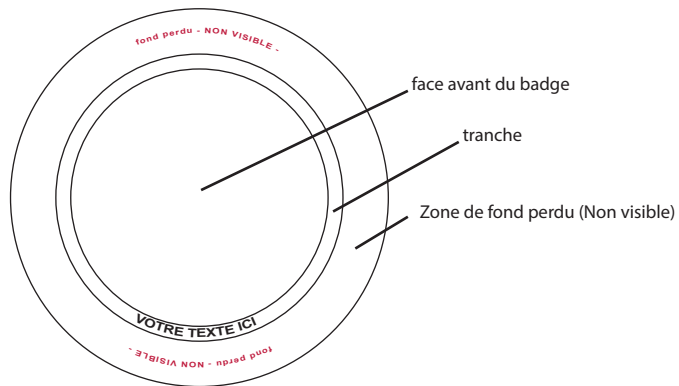

My-Badge.be

Si vous le désirez, vous pouvez ajouter du texte sur la tranche du badge (cfr. "Votre texte ici").
N'oubliez pas de vectoriser toutes les polices ou d'aplatir votre fichier.
Envoyez-nous votre visuel à l'adresse email suivante: info@my-badge.be